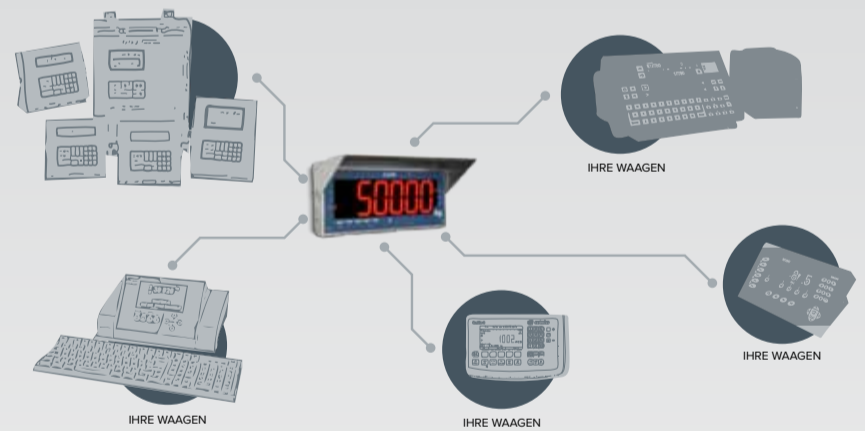

### NEUES ANZEIGEGERÄT/GEWICHT-REPEATER MIT 100 MM DISPLAY

- ✓ Ganz aus Stahl **INOX AISI 304**
- ✓ 100 mm Display mit **SUPERLEUCHTENDEN ROTEN LED** mit **INTENSITÄT EINGESTELLT**
- ✓ **Schutzblende**
- ✓ Neues Design, **sorgfältig gearbeitete Details**
- ✓ **Antikondensationsventil** serienmäßig

### Universeller Repeater

Dank dem hochentwickelten Programm **kann der Repeater DGT100 in bereits bestehende Wiegeanlagen eingebaut** werden, indem das Kommunikationsprotokoll einfach und schnell an das der wichtigsten Hersteller von Wiegesystemen angepasst wird.

### Jede Angabe steht unter Kontrolle: Repeater DGT100 im Netz.

Dank dem serienmäßigen Port RS485 können Netzwerke der Repeater DGT100 gebildet werden, **um mehrere Daten gleichzeitig anzuzeigen.**

### Anzeigegerät und Repeater in einer einzigen Lösung.

Dank dem **großen Displays und dem Multifunktions-Wiegeprogramm**, das bis zu 16 Waagezellen verwalten kann, ermöglicht DGT100 die Anzeige und Uebertragung der Gewichtsdaten einer Brückenwaage, einer Bodenplattform oder eines Krans.