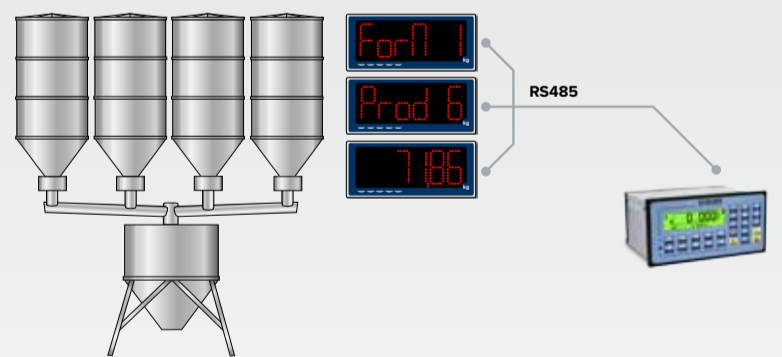

### Universeller Repeater

Dank dem hochentwickelten Programm **kann der Repeater DGT100 in bereits bestehende Wiegeanlagen eingebaut** werden, indem das Kommunikationsprotokoll einfach und schnell an das der wichtigsten Hersteller von Wiegesystemen angepasst wird.

### Jede Angabe steht unter Kontrolle: Repeater DGT100 im Netz.

Dank dem serienmäßigen Port RS485 können Netzwerke der Repeater DGT100 gebildet werden, **um mehrere Daten gleichzeitig anzuzeigen.**

### Anzeigegerät und Repeater in einer einzigen Lösung.

Dank dem **großen Displays und dem Multifunktions-Wiegeprogramm**, das bis zu 16 Waagezellen verwalten kann, ermöglicht DGT100 die Anzeige und Uebertragung der Gewichtsdaten einer Brückenwaage, einer Bodenplattform oder eines Krans.